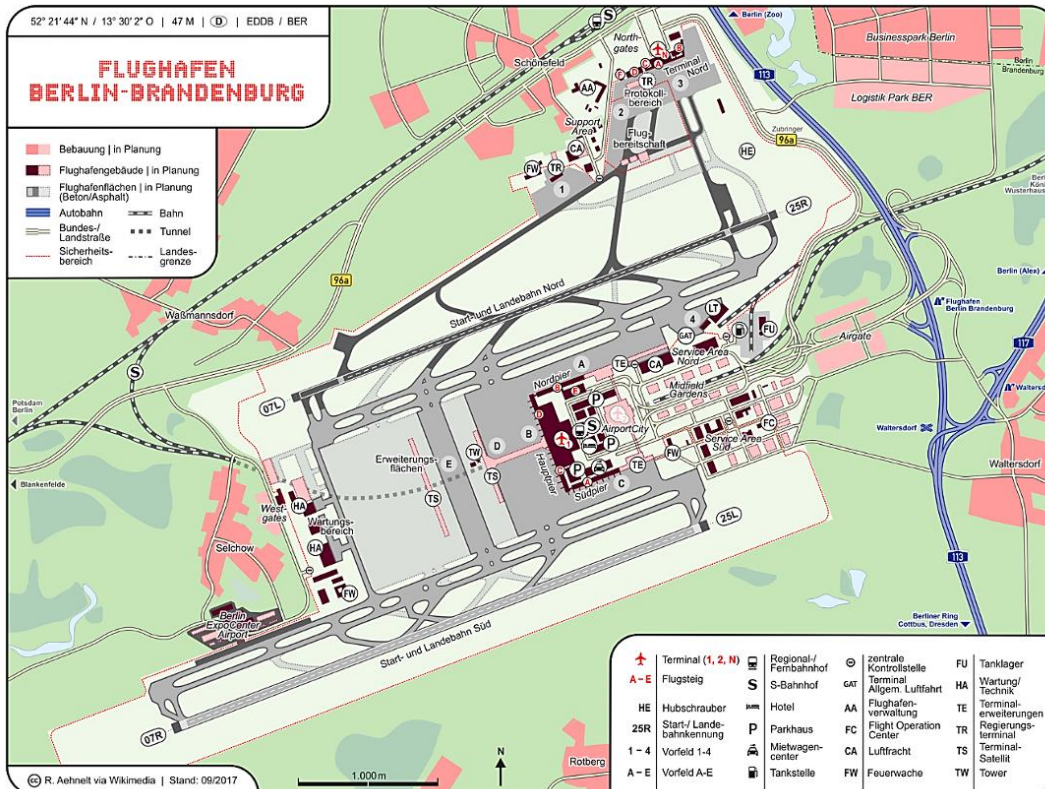

AIRTOWN BERLIN – Standort

AIRTOWN BERLIN wird zur ersten Adresse am neuen Flughafen der Hauptstadt.

Aufgrund der herausragenden Lage direkt am Autobahndreieck des Flughafens mit nur rund 1.200 Metern Entfernung zum Terminal-gebäude wird **AIRTOWN BERLIN** gleichsam zum Drehkreuz des Flughafens. Und damit zum Tor zu den attraktivsten internationalen Märkten.

AIRTOWN BERLIN – Grundstücke

Das Gesamtgebiet von **AIRTOWN BERLIN** wird durch den Flughafen-zubringer, der Schönfelder Allee in Nord- und Südteil aufgeteilt.

Der Nordteil hat eine

- Geschossfläche von ca. 134.220 m²

Stand | April 2020

AirTown BER GmbH
Mittelstraße 5 a | 12529 Schönefeld
www.airtown.berlin

AIRTOWN BERLIN

Stand | April 2020

AirTown BER GmbH
Mittelstraße 5 a | 12529 Schönefeld
www.airtown.berlin

AIRTOWN BERLIN – Allgemeines zum Flughafen

Gesamtkapazität

- ca. 28 Mio. Passagiere
- ca. 58 Mio. Passagiere
- (nach Erweiterung 2. Terminal)

Geplante Erweiterung U-Bahn-Linie

- Bis Flughafenzentrum mit Station bei **AIRTOWN BERLIN**

AIRTOWN BERLIN – Kontakt