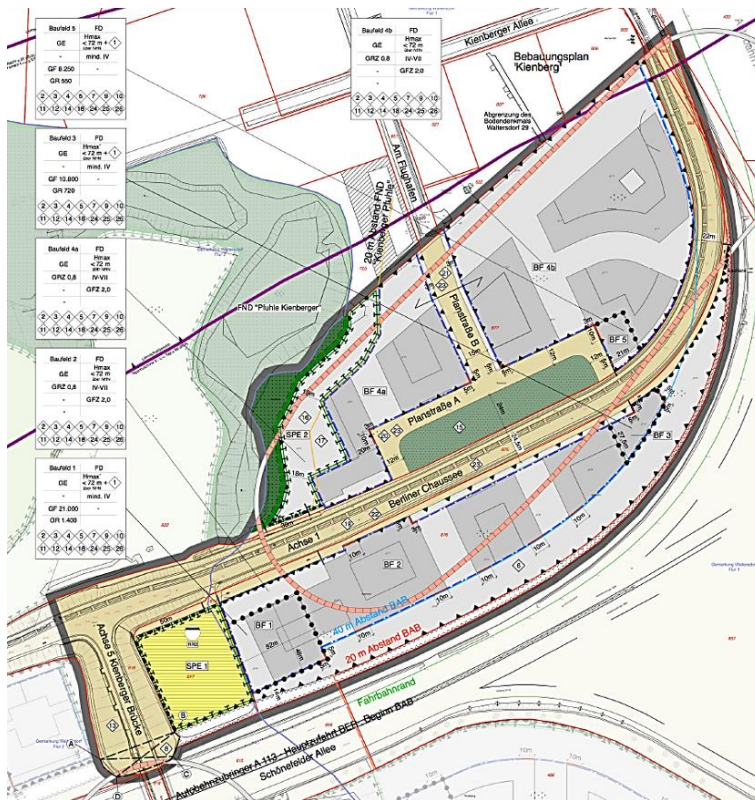

AIRTOWN BERLIN – Standort

AIRTOWN BERLIN wird zur ersten Adresse am neuen Flughafen der Hauptstadt.

Aufgrund der herausragenden Lage direkt am Autobahndreieck des Flughafens mit nur rund 1.200 Metern Entfernung zum Terminal-gebäude wird **AIRTOWN BERLIN** gleichsam zum Drehkreuz des Flughafens. Und damit zum Tor zu den attraktivsten internationalen Märkten.

AIRTOWN BERLIN – Grundstücke

Das Gesamtgebiet von **AIRTOWN BERLIN** wird durch den Flughafen-zubringer, der Schönfelder Allee in Nord- und Südteil aufgeteilt.

Der Nordteil hat eine

- Geschossfläche von ca. 134.220 m²

Der Südteil hat eine

- Geschossfläche von ca. 97.830 m²

Im folgenden wird der Nordteil „AirTown Nord“ näher vorgestellt.

AIRTOWN BERLIN – Bebauungsplan Nord

- Baurecht im Frühjahr 2021
- Zulässige Nutzungen sind:
 - Geschäfts-, Büro- und Verwaltungsgebäude,
 - Hotels, Schank- und Speisewirtschaften,
 - Versammlungsstätten, wie Tagungs-, Events- und Convention Center,
 - Gebäude und Anlagen für Wissenschaft und Forschung,
 - Räume und Gebäude für freie Berufe,
 - die der Versorgung des Gebietes dienende Läden (§ 8 Abs. 2 Br. 1 und 2 BauNVO).
- Ausnahmsweise zulässig sind:
 - Anlagen für sportliche und kulturelle Zwecke,
 - Anlagen für soziale und gesundheitliche Zwecke,
 - insoweit sie nicht dem ständigen Aufenthalt dienen (z. B. Tageskliniken)
 - Tankstellen, insoweit sie im Hauptgebäude integriert sind.