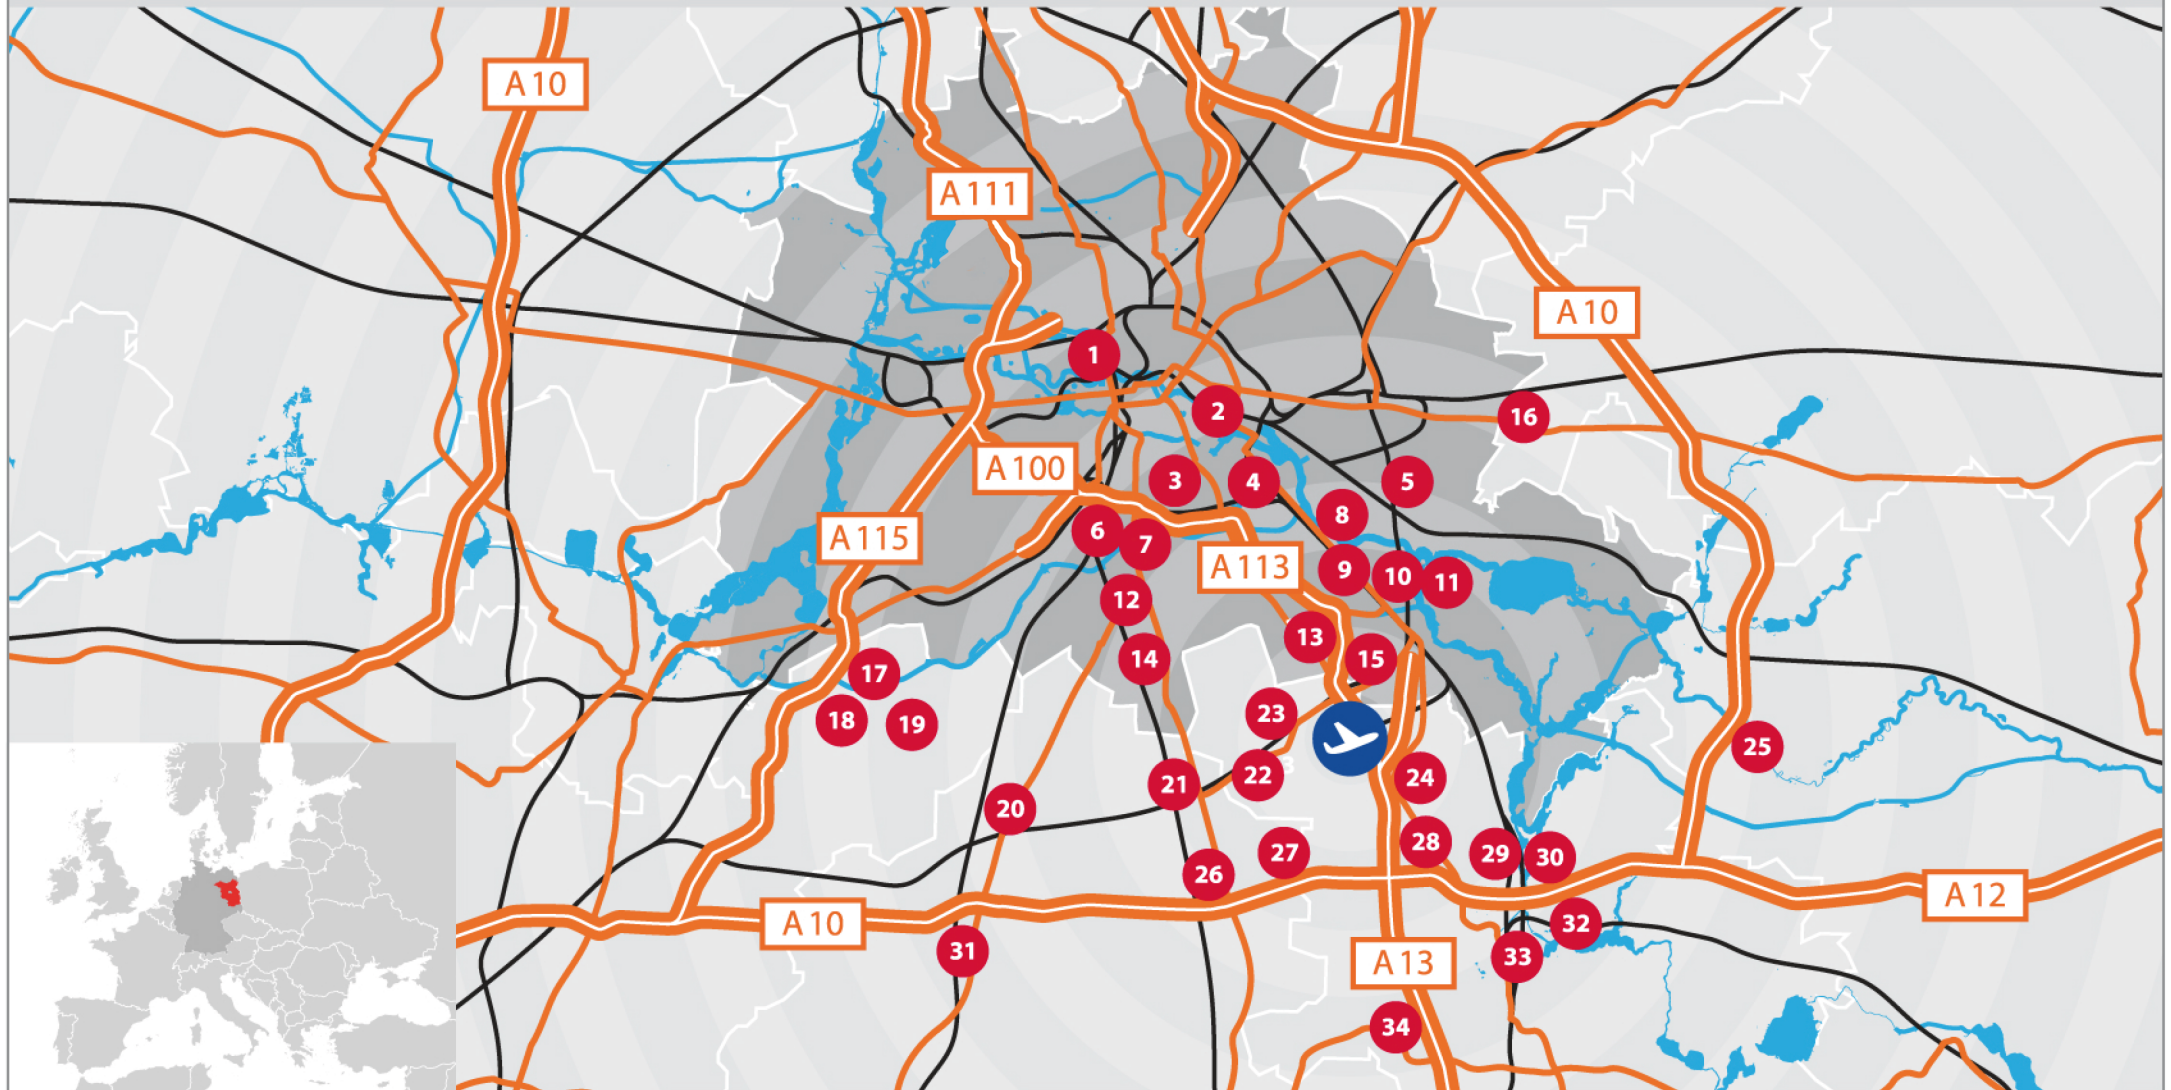

Airport Region Berlin Brandenburg

Gewerbstandorte und -flächen

Business locations

- | | | | | |
|---------------------------------------|------------------------------|--------------------------|-------------------------------|-------------------------|
| 1. Europacity | 8. Schöneweide | 15. Business Park Berlin | 22. Schönefeld / Waßmannsdorf | 29. Wildau |
| 2. Spreeraum Friedrichshain-Kreuzberg | 9. Adlershof | 16. Hoppegarten | 23. Schönefeld | 30. Niederlehme |
| 3. Flughafen Tempelhof | 10. Glienicker Weg | 17. Kleinmachnow | 24. Schönefeld / Waltersdorf | 31. Ludwigsfelde |
| 4. Neukölln Südring | 11. Grünauer Straße / Grünau | 18. Stahnsdorf | 25. GVZ Freienbrink | 32. Zernsdorf |
| 5. Innovationspark Wuhlheide | 12. Großbeerenstraße | 19. Teltow | 26. Dahlewitz | 33. Königs Wusterhausen |
| 6. Südkreuz / Bessemer Straße | 13. Kanalstraße | 20. GVZ Großbeeren | 27. Groß-Kienitz | 34. Mittenwalde |
| 7. Teltowkanal | 14. Motzener Straße | 21. Mahlow | 28. Schönefeld / Kiekebusch | |

Airport Region Berlin Brandenburg

Berlin Brandenburg Airport Center (BBAC)
 Willy-Brandt-Platz 2
 12529 Schönefeld
 Germany

Fon +49 30 6091 54981
 Fax +49 30 6091 54980

contact@airport-region.de
 www.airport-region.de

Airport Region Berlin Brandenburg ist eine Kooperation von
 Airport Region Berlin Brandenburg is a cooperation of

airport region
 berlin brandenburg

Wirtschaftsförderung
 Brandenburg | **WFBB**