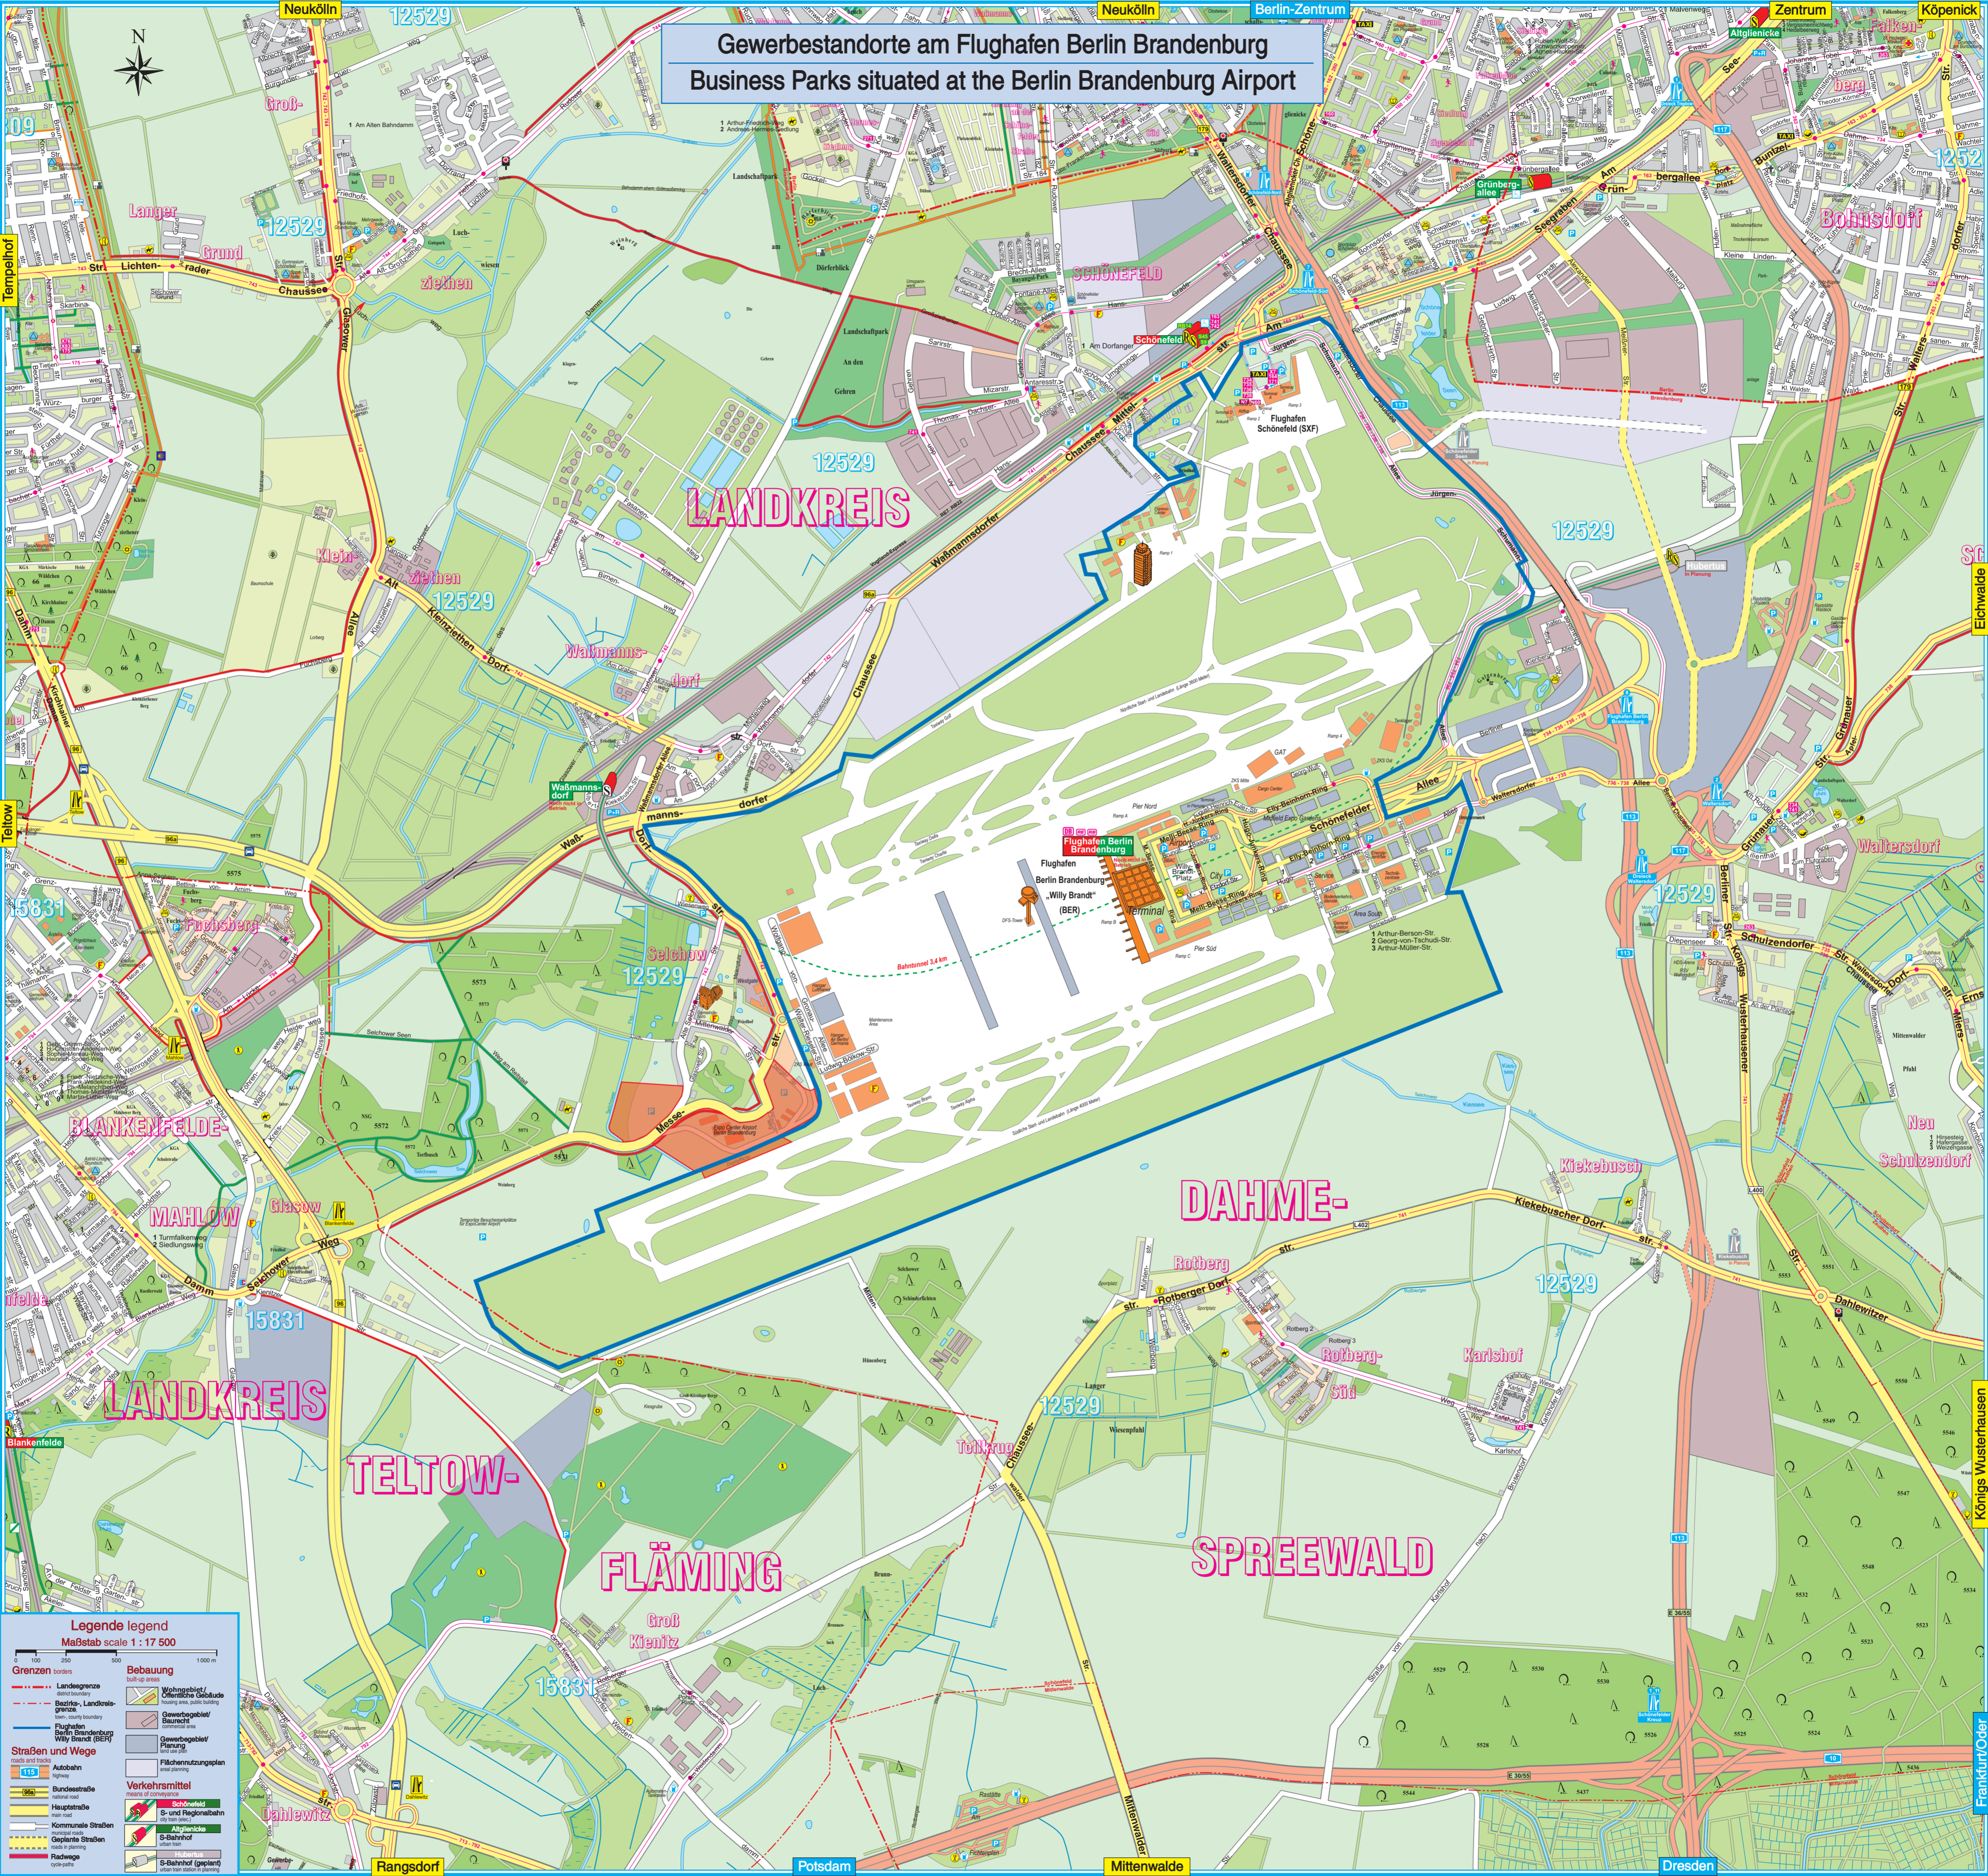

Gewerbestandorte am Flughafen Berlin Brandenburg Business Parks situated at the Berlin Brandenburg Airport

Legende legend
Maßstab scale 1 : 17 500

Grenzen borders	Bebauung built-up areas
Landesgrenze district boundary	Wohngebiet/ Öffentliche Gebäude residential area/public building
Baureis-, Landkreis- grenze town-, county boundary	Gewerbegebiet/ Baurecht industrial zone
Flughafen Berlin Brandenburg Willy Brandt (BER)	Gewerbegebiet/ Planung industrial zone/planning
Straßen und Wege roads and tracks	Verkehrsmittel means of transport
A100 Autobahn motorway	S-Bahn S-Bahn
Bundesstraße federal road	S-Bahn (geplant) S-Bahn (planned)
Hauptstraße main road	
Kommunale Straßen municipal roads	
Gehsteige Straßen roads in planning	
Railway	